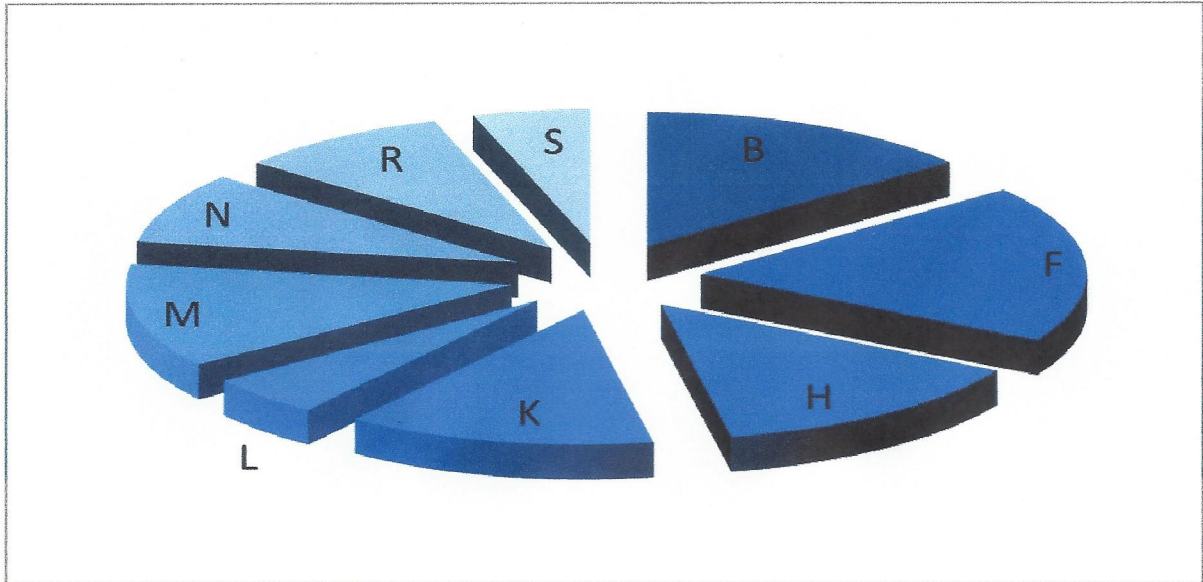

MÄNNLICHE ZUCHTLINIEN

(215 gekörte Krainer Steinschaf Zuchtwidder im Zuchteinsatz)

Statistik Blutlinien

Linien nach Wollfarbe

Linie	2021	Vergleich 2020	Vergleich 2019	Schwarz	Weiß	Gescheckt	Grau
F	32	33	36	12	8	11	1
K	20	23	25	9	6	4	1
M	28	24	24	15	4	9	
B	37	34	37	13	9	12	3
H	29	27	29	7	11	9	2
L	12	10	11	1	5	5	1
N	21	24	20	6	4	8	3
R	19	18	21	8	4	5	1
S	17	16	10	11	2	2	1
	215	209	213	82	53	65	13
				38 %	25 %	31 %	6 %