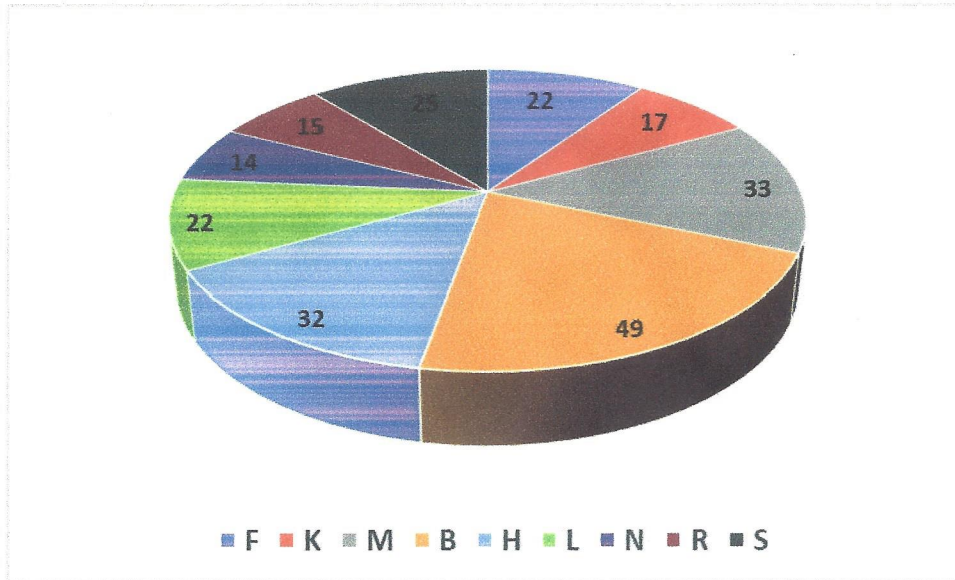

MÄNNLICHE ZUCHTLINIEN

(229 gekörte Krainer Steinschaf Zuchtwidder im Zuchteinsatz)

Statistik Blutlinien

Linien nach Wollfarben

Linie	2024	Vergleich 2023	Vergleich 2022	Schwarz	Weiß	Gescheckt	Grau
F	22	27	26	8	8	6	
K	17	15	14	2	6	8	1
M	33	34	29	16	4	12	1
B	49	44	44	15	12	17	5
H	32	28	29	14	9	8	1
L	22	18	21	4	12	5	1
N	14	20	16	5	3	5	1
R	15	15	16	6	5	3	1
S	25	19	18	16	3	4	2
	229	220	213	86	62	68	13
				38%	27%	30%	5%